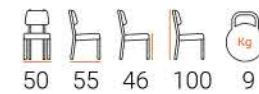

LAST

49 54 46 80 7,5

NATURA

54 50 46 80 8

LATERNA PLUS
QUILTED

59 57 46 83 7,5

MARIN PLUS
STRIPE

57 58 46 84 8

LATERNA

49 57 46 83 7,5

MARIN FLAT

47 58 46 84 8

CALISTA PLUS

CLASS PLUS

COLOMBO PLUS

CLASS WICKER