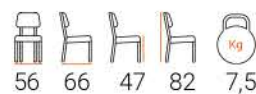

SOLO

SECHILL QUILTED