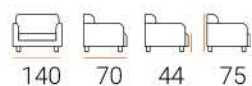

49 47 75 115 13

CLASS BAR

48 59 75 123 9

CAD BAR

43 45 74 108 9

BOLOGNO BAR

50 50 75 102 8

DUETTO BAR

52 50 77 96 10

ODINA BAR

42 45 73 90 14

ALEDA BAR

50 45 79 93 13

GALLON BAR

53 64 75 123 10

CAMELLA BAR

48 51 74 85 12

PLANET BAR

VALDA SWIVEL BAR

TOR BAR

DIYA BAR

B 750 PLUS
BENCH

ARIZONA
BENCH

B 750 BENCH

B 1260
(Bench-Single)

B 390
STRIPE BENCH

B 1500
BENCH

B 2000 BENCH

B 5000 BENCH

B 900 BENCH

B 320 BENCH

B 350 BENCH