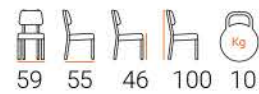

LAST

49 54 46 80 7,5

NATURA

54 50 46 80 8

LATERNA PLUS
QUILTED

59 57 46 83 7,5

MARIN PLUS
STRIPE

57 58 46 84 8

LATERNA

49 57 46 83 7,5

MARIN FLAT

47 58 46 84 8

CALISTA PLUS

CLASS PLUS

COLOMBO PLUS

CLASS WICKER